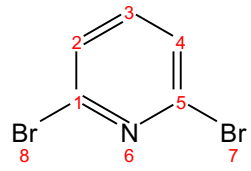

626-05-1
STANDARD 1H OBSERVE

7.48
7.47
7.46
7.43
7.41
7.26

1.61

0.00